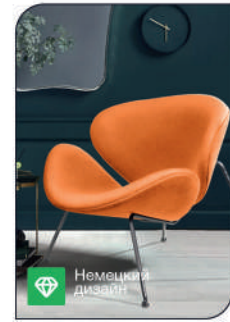

Немецкий дизайн